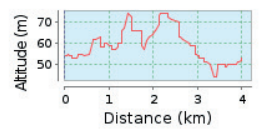

4.01 km (rond trip)
 Totale stijging: 46 m, Totale daling: 46 m
 Hoogteverschil 30 m (Hoogte van: 44 m tot 74 m)