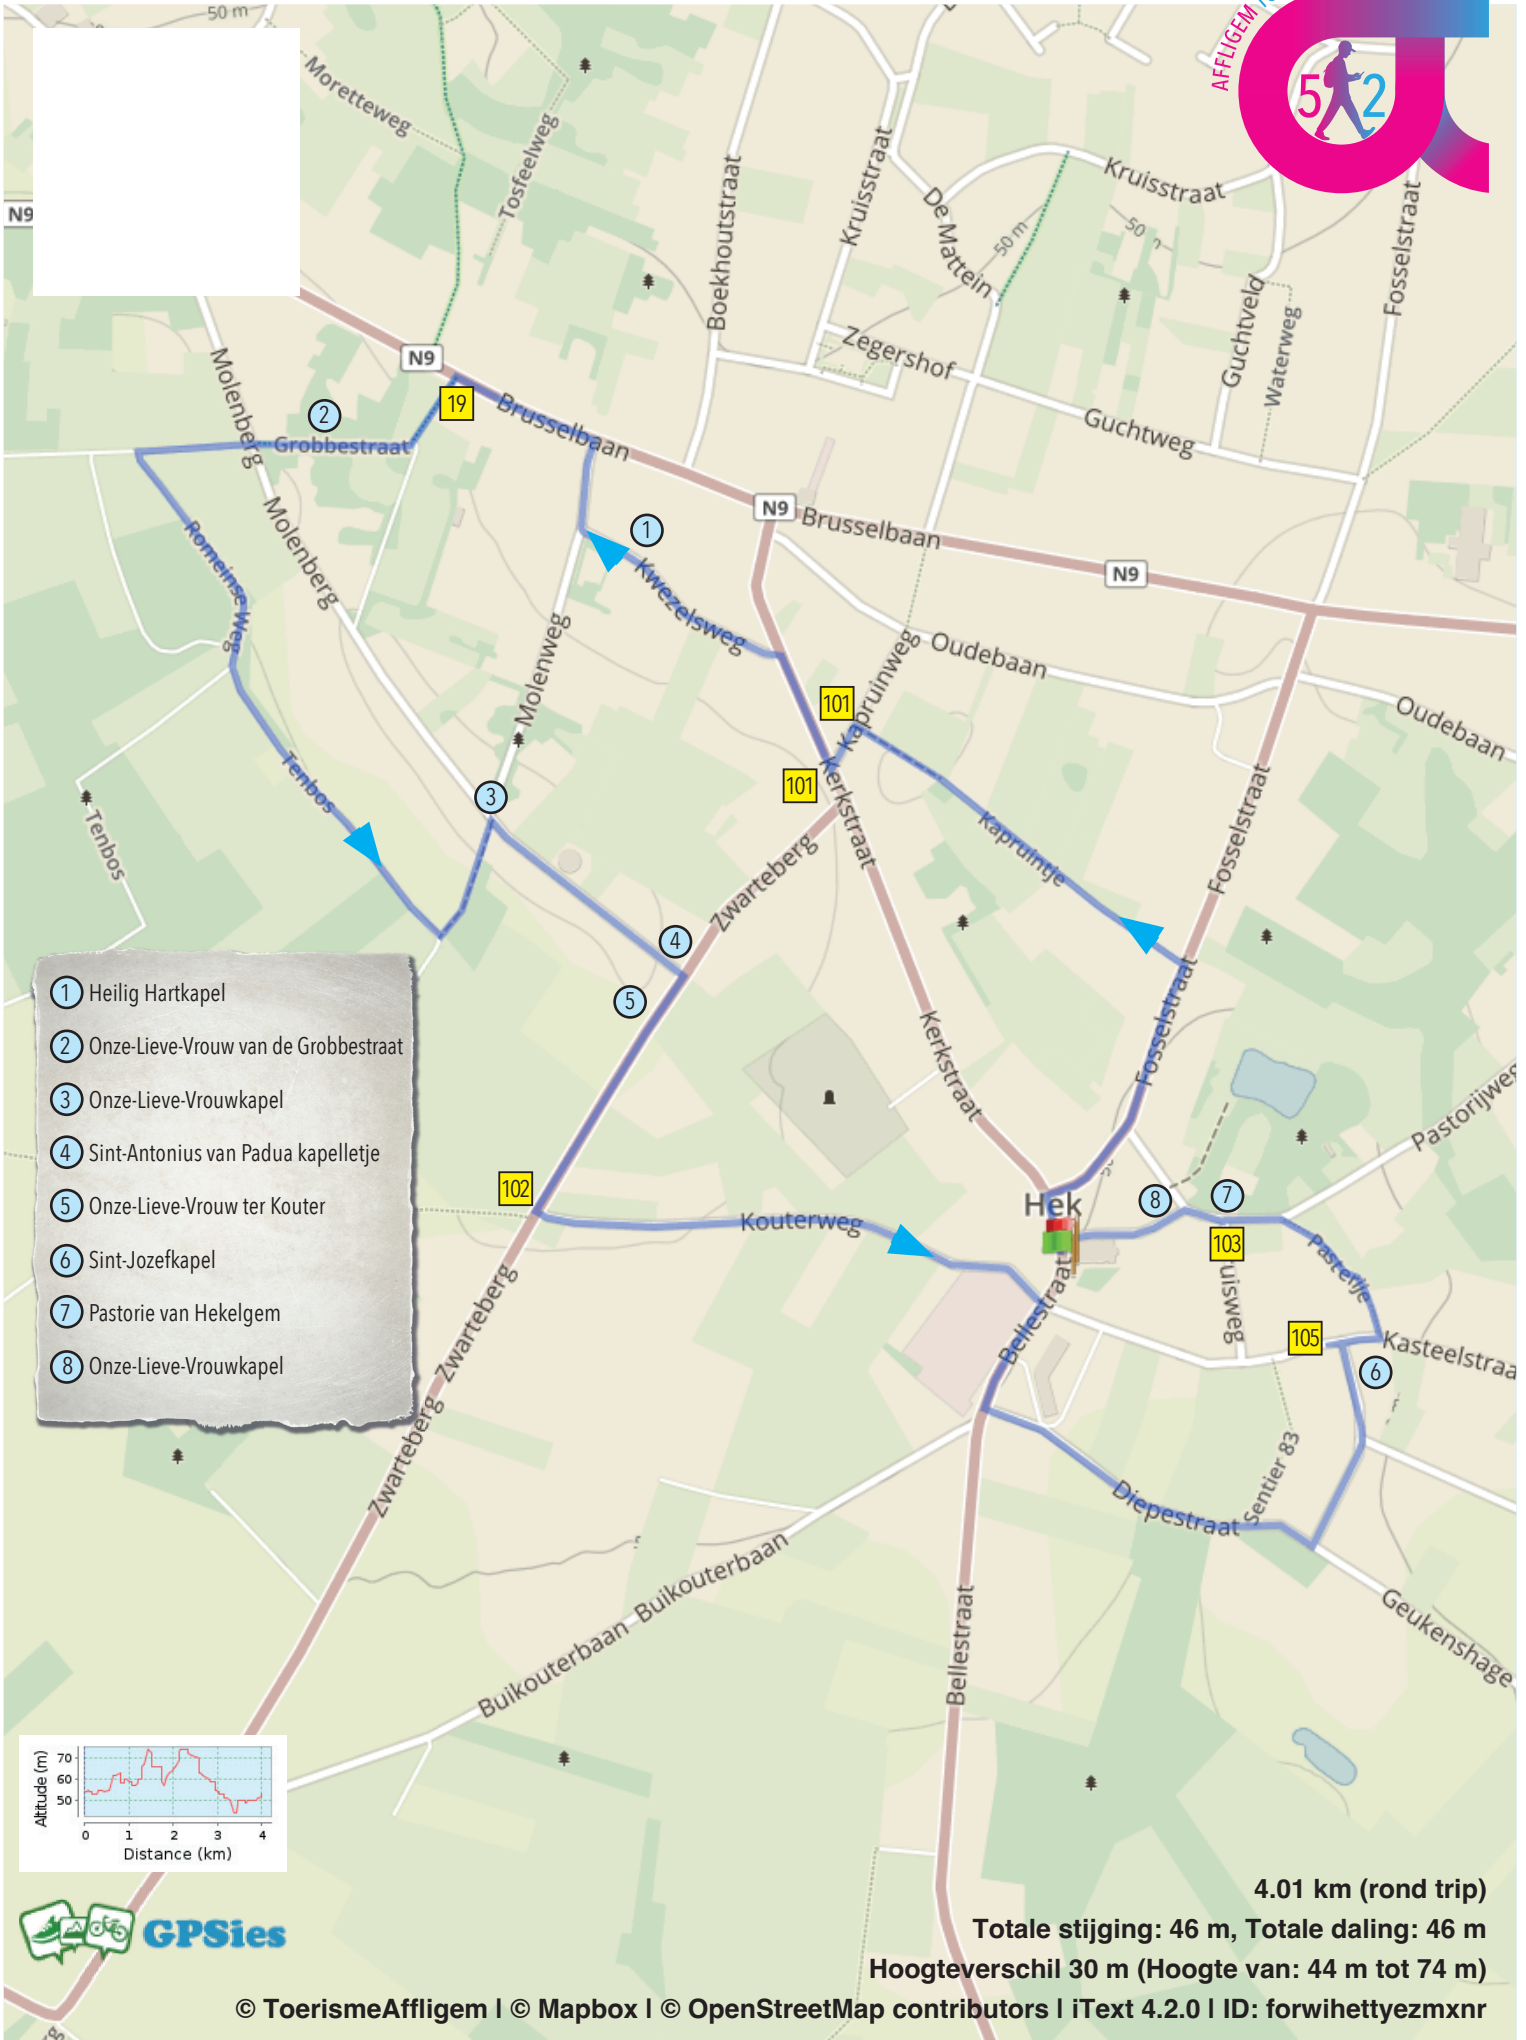

KAPELLETJES HEKELGEM

- ① Heilig Hartkapel
- ② Onze-Lieve-Vrouw van de Grobbestraat
- ③ Onze-Lieve-Vrouwkapel
- ④ Sint-Antonius van Padua kapelletje
- ⑤ Onze-Lieve-Vrouw ter Kouter
- ⑥ Sint-Jozefkapel
- ⑦ Pastorie van Hekelgem
- ⑧ Onze-Lieve-Vrouwkapel

4.01 km (rond trip)
 Totale stijging: 46 m, Totale daling: 46 m
 Hoogteverschil 30 m (Hoogte van: 44 m tot 74 m)